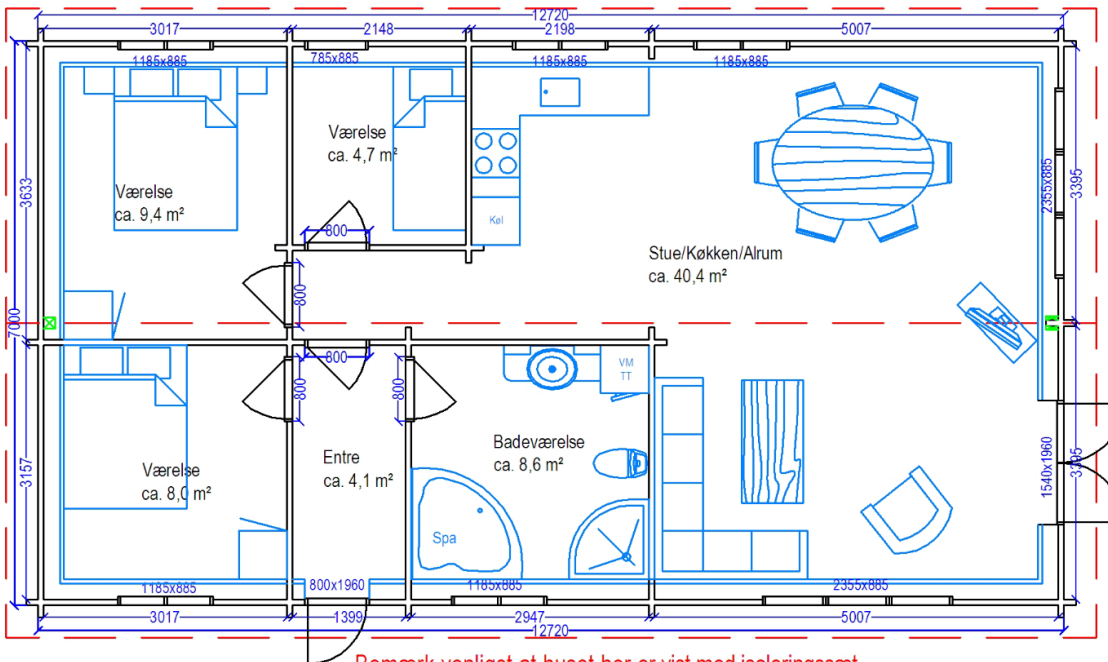

Angelina

Bemærk venligst at huset her er vist med isoleringssæt

Knudsens Plantage

Hingebjergvej 26, Tvis

7500 Holstebro

Tlf.: 40535108 Fax:97435586

e-mail: info@knudsens-plantage.dk

Internet : www.knudsens-plantage.dk

Bjælkehytte type	Angelina
Bjælker	70mm
Boligareal	89,04 m²
Total bebygget	89,04 m²
Mål:	1:90