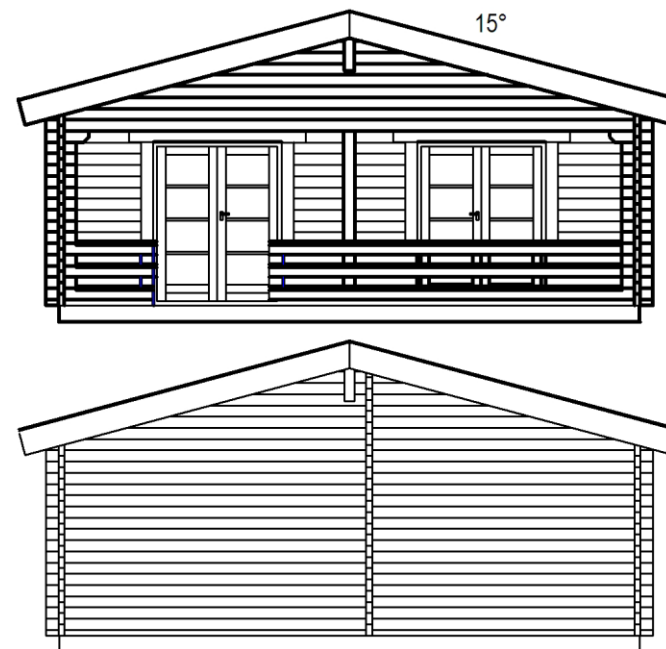

# Angelina

Bemærk venligst at huset her er vist med isoleringssæt

Bjælkehytte type	Angelina
Bjælker	70mm
Boligareal	89,04 m <sup>2</sup>
Overdækket terrasse	17,98 m <sup>2</sup>
Total bebygget	107,02 m <sup>2</sup>
Mål:	1:90