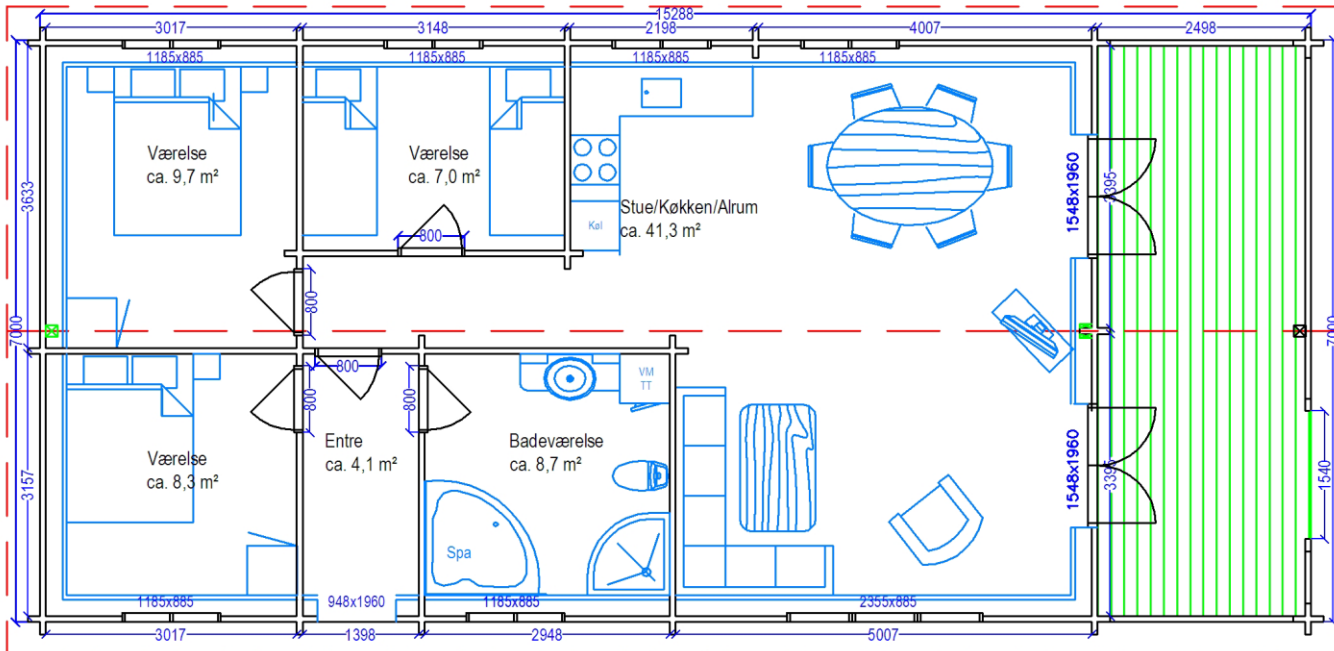

# Angelina

Bemærk venligst at huset her er vist med isoleringssæt

Bjælkehytte type	Angelina
Bjælker	70mm
Boligareal	89,04 m <sup>2</sup>
Overdækket terrasse	17,98 m <sup>2</sup>
Total bebygget	107,02 m <sup>2</sup>
Mål:	1:90