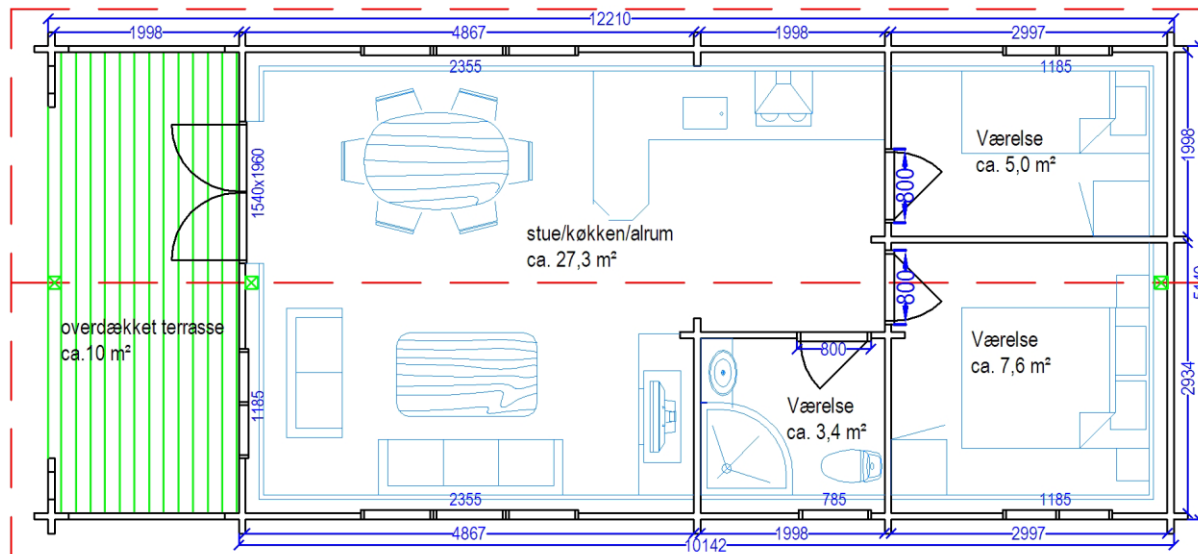

Dave

Knudsens Plantage
 Hingebjergvej 26, Tvis
 7500 Holstebro
 Tlf.: 40535108 Fax:97435586
 e-mail: info@knudsens-plantage.dk
 Internet : www.knudsens-plantage.dk

Bjælkehytte type	Dave
Bjælker	70mm
Boligareal	52,13 m ²
Overdækket terrasse	10,63 m ²
Total bebygget	62,76 m ²
Mål:	1:80

Bemærk venligst at huset her er vist med isoleringssæt