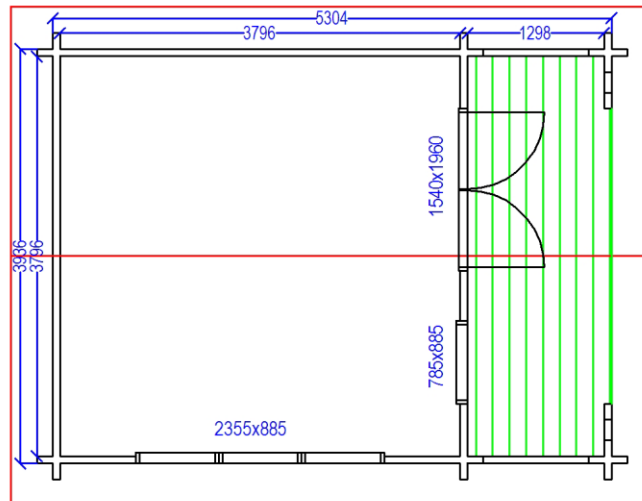

Erki 1

Knudsens Plantage

Hingebjergvej 26, Tvis

7500 Holstebro

Tlf.: 40535108 Fax:97435586

e-mail: info@knudsens-plantage.dk

Internet : www.knudsens-plantage.dk

Bjælkehytte type	Erki 1
Bjælker	70mm
Boligareal	15,5 m ²
Overdækket terrasse	5,4 m ²
Total bebygget	20,9 m ²
Mål:	1:70