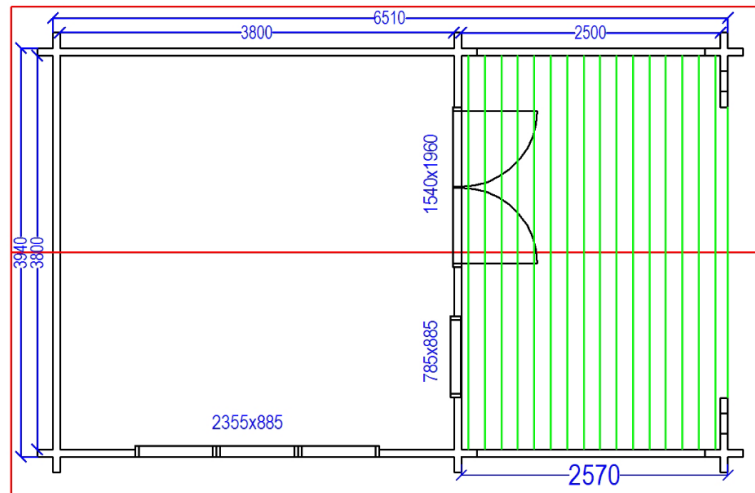

Erki 2

Knudsens Plantage

Hingebjergvej 26, Tvis

7500 Holstebro

Tlf.: 40535108 Fax:97435586

e-mail: info@knudsens-plantage.dk

Internet : www.knudsens-plantage.dk

Bjælkehytte type	Erki 2
Bjælker	70mm
Boligareal	15,5 m ²
Overdækket terrasse	10,1 m ²
Total bebygget	25,6 m ²
Mål:	1:70