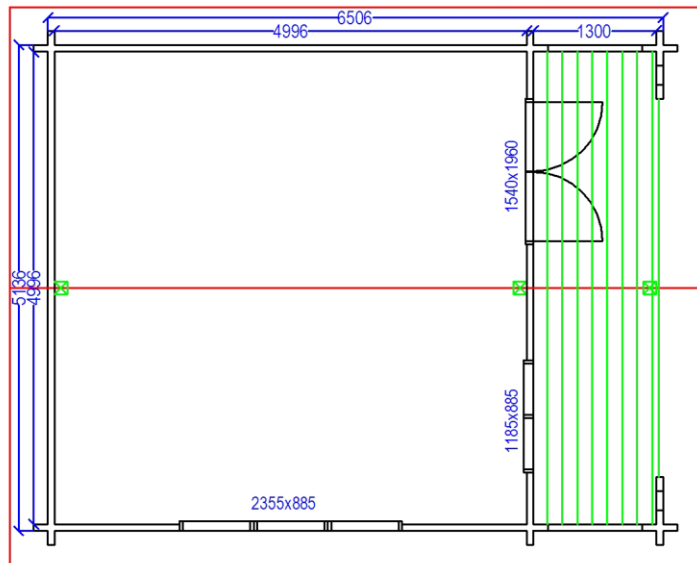

Erki 3

Knudsens Plantage

Hingebjergvej 26, Tvis

7500 Holstebro

Tlf.: 40535108 Fax:97435586

e-mail: info@knudsens-plantage.dk

Internet : www.knudsens-plantage.dk

Bjælkehytte type	Erki 3
Bjælker	70mm
Boligareal	26,4 m²
Overdækket terrasse	7,0 m²
Total bebygget	33,4 m²
Mål:	1:80