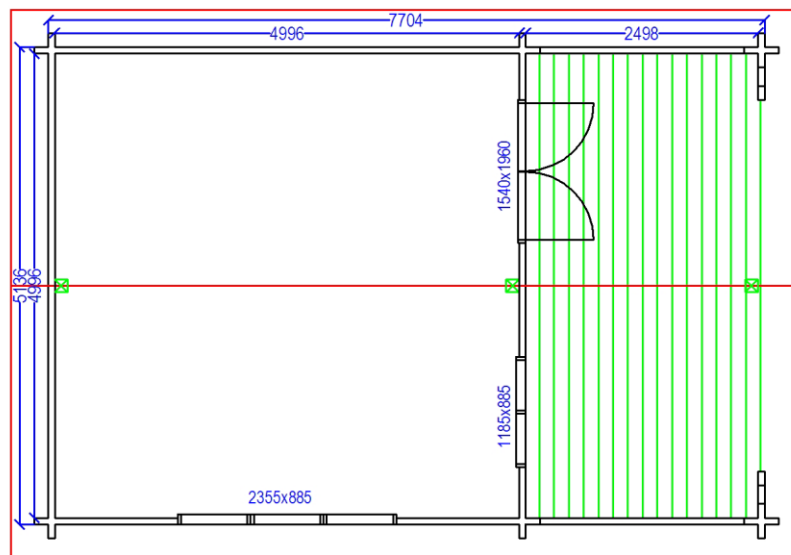

Erki 4

Knudsens Plantage

Hingebjergvej 26, Tvis

7500 Holstebro

Tlf.: 40535108 Fax:97435586

e-mail: info@knudsens-plantage.dk

Internet : www.knudsens-plantage.dk

Bjælkehytte type	Erki 4
Bjælker	70mm
Boligareal	26,38 m ²
Overdækket terrasse	13,19 m ²
Total bebygget	39,57 m ²
Mål:	1:80