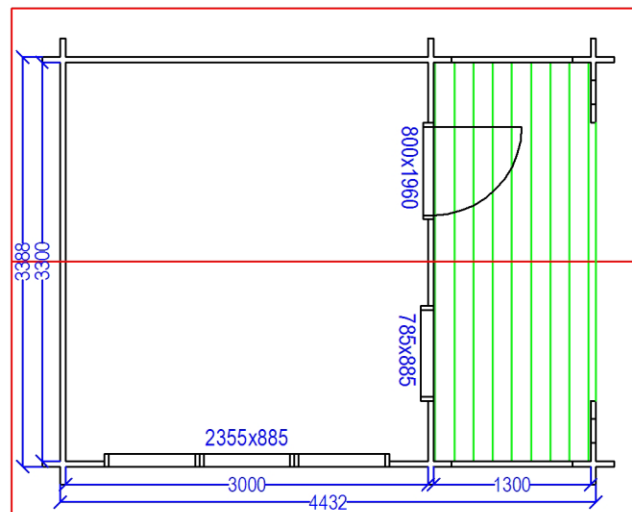

Eva 1

44mm

Knudsens Plantage

Hingbjergvej 26, Tvis

7500 Holstebro

Tlf.: 40535108 Fax:97435586

e-mail: info@knudsens-plantage.dk

Internet : www.knudsens-plantage.dk

Bjælkehytte type	Eva 1
Bjælker	44mm
Boligareal	10,5 m²
Overdækket terrasse	4,6 m²
Total bebygget	15,0 m²
Mål:	1:60