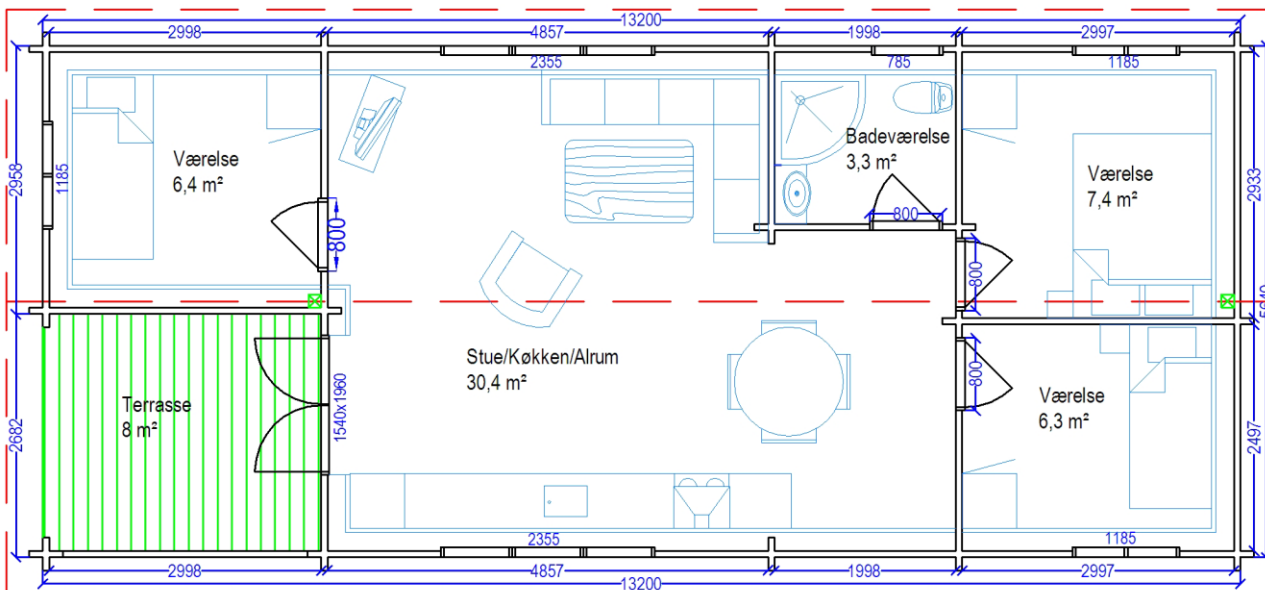

Klaus

Bemærk venligst at huset her er vist med isoleringsæt

Knudsens Plantage

Hingebjergvej 26, Tvis

7500 Holstebro

Tlf.: 40535108 Fax: 97435586

e-mail: info@knudsens-plantage.dk

Internet : www.knudsens-plantage.dk

Bjælkehytte type	Klaus
Bjælker	70mm
Boligareal	66,22 m²
Overdækket terrasse	8,23 m²
Total bebygget	74,45 m²
Mål:	1:80