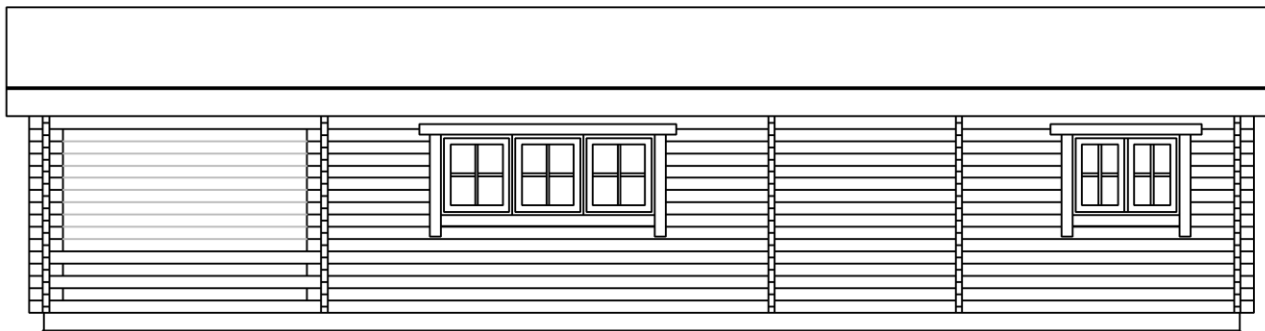

Klaus

Bemærk venligst at huset her er vist med isoleringsæt

Knudsens Plantage

Hingebjergvej 26, Tvis

7500 Holstebro

Tlf.: 40535108 Fax: 97435586

e-mail: info@knudsens-plantage.dk

Internet : www.knudsens-plantage.dk

Bjælkehytte type	Klaus
Bjælker	70mm
Boligareal	66,22 m²
Overdækket terrasse	8,23 m²
Total bebygget	74,45 m²
Mål:	1:80