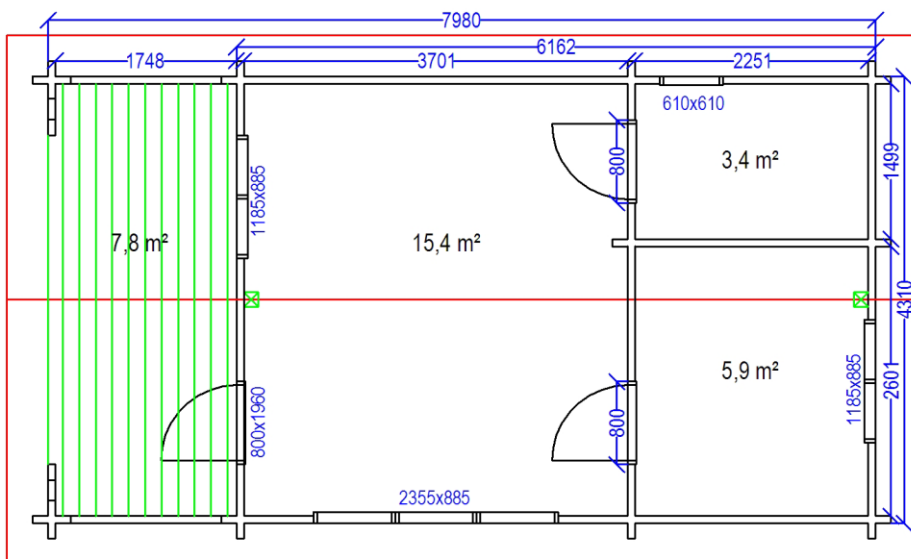

Konrad

Knudsens Plantage

Hingebjergvej 26, Tvis

7500 Holstebro

Tlf.: 40535108 Fax: 97435586

e-mail: info@knudsens-plantage.dk

Internet: www.knudsens-plantage.dk

Bjælkehytte type Konrad

Bjælker 70mm

Boligareal 26,56 m²

Overdækket terrasse 7,84 m²

Total bebygget 34,39 m²

Mål: 1:70