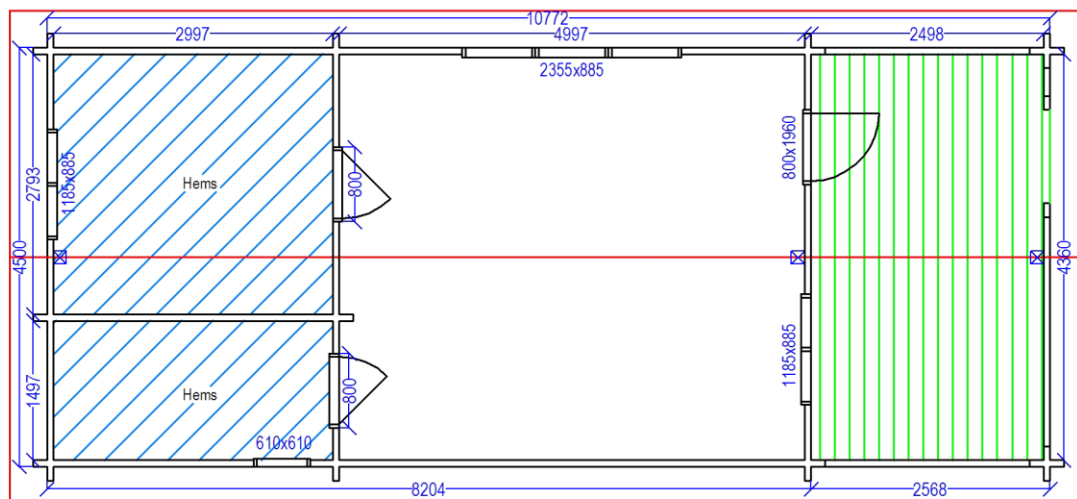

Kristian

Knudsens Plantage

Hingebjergvej 26, Tvis

7500 Holstebro

Tlf.: 40535108 Fax:97435586

e-mail: info@knudsens-plantage.dk

Internet : www.knudsens-plantage.dk

Bjælkehytte type	Kristian
Bjælker	70mm
Boligareal	36,92 m ²
Overdækket terrasse	11,56 m ²
Total bebygget	48,47 m ²
Mål:	1:80