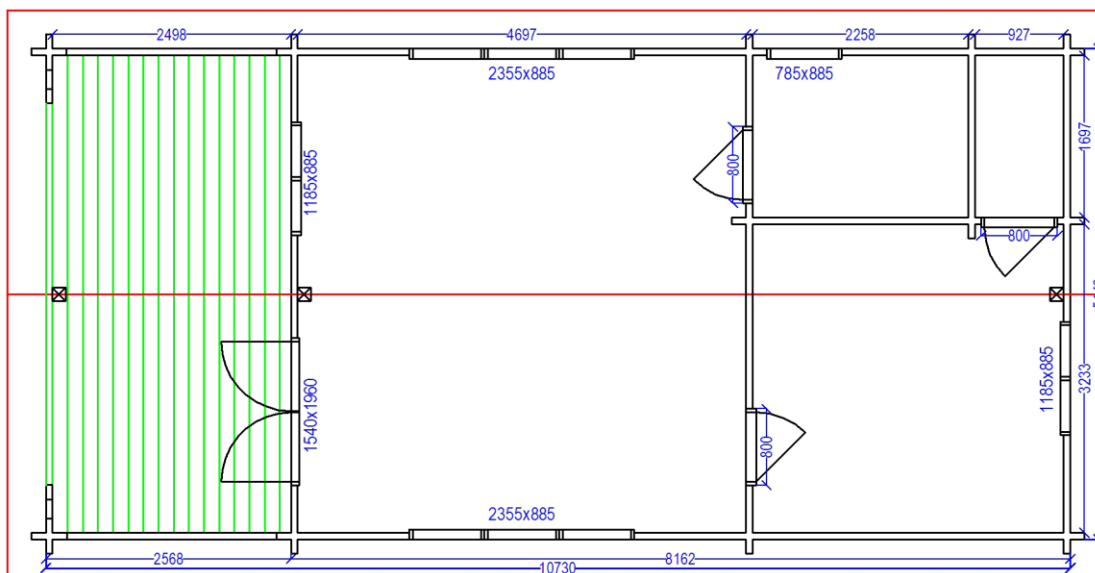

Peter

Knudsens Plantage

Hingebjergvej 26, Tvis

7500 Holstebro

Tlf.: 40535108 Fax:97435586

e-mail: info@knudsens-plantage.dk

Internet : www.knudsens-plantage.dk

Bjælkehytte type	Peter
Bjælker	70mm
Boligareal	41,95 m ²
Overdækket terrasse	13,20 m ²
Total bebygget	55,15 m ²
Mål:	1:80