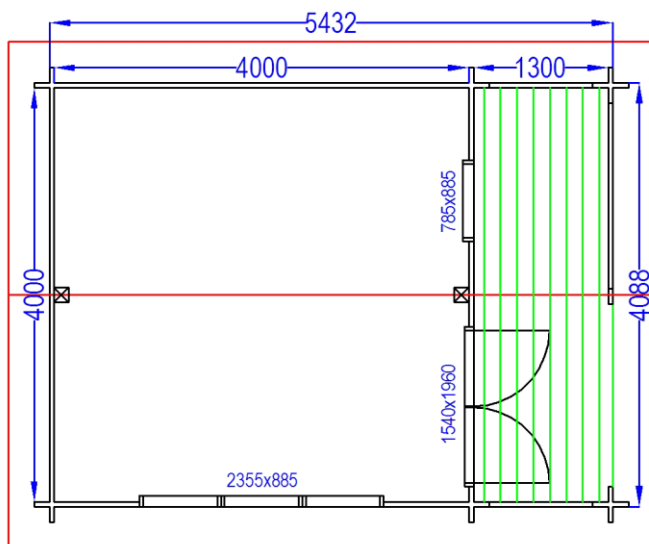

## Knudsens Plantage

Hingebjergvej 26, Tvis

7500 Holstebro

Tlf.: 40535108 Fax:97435586

e-mail: info@knudsens-plantage.dk

Internet : www.knudsens-plantage.dk

Bjælkehytte type	Raul 1
Bjælker	44mm
Boligareal	16,7 m <sup>2</sup>
Overdækket terrasse	5,5 m <sup>2</sup>
Total bebygget	22,2 m <sup>2</sup>
Mål:	1:70