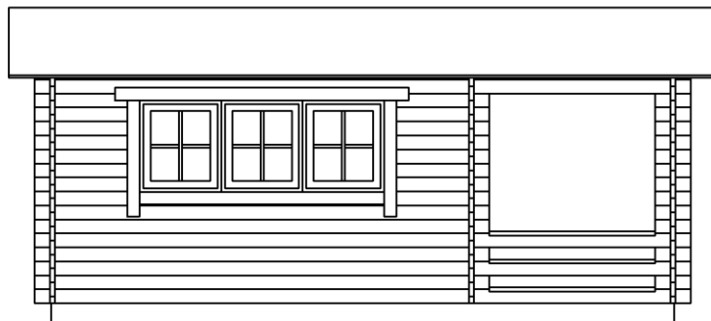

## Raul 2

Bjælkehytte type	Raul 2
Bjælker	44mm
Boligareal	16,7 m <sup>2</sup>
Overdækket terrasse	7,9 m <sup>2</sup>
Total bebygget	24,7 m <sup>2</sup>
Mål:	1:70