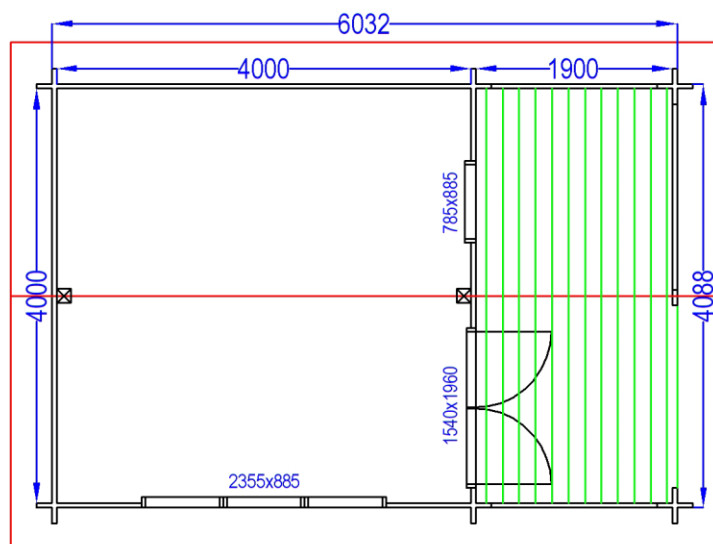

## Raul 2

Bjælkehytte type	Raul 2
Bjælker	44mm
Boligareal	16,7 m <sup>2</sup>
Overdækket terrasse	7,9 m <sup>2</sup>
Total bebygget	24,7 m <sup>2</sup>
Mål:	1:70