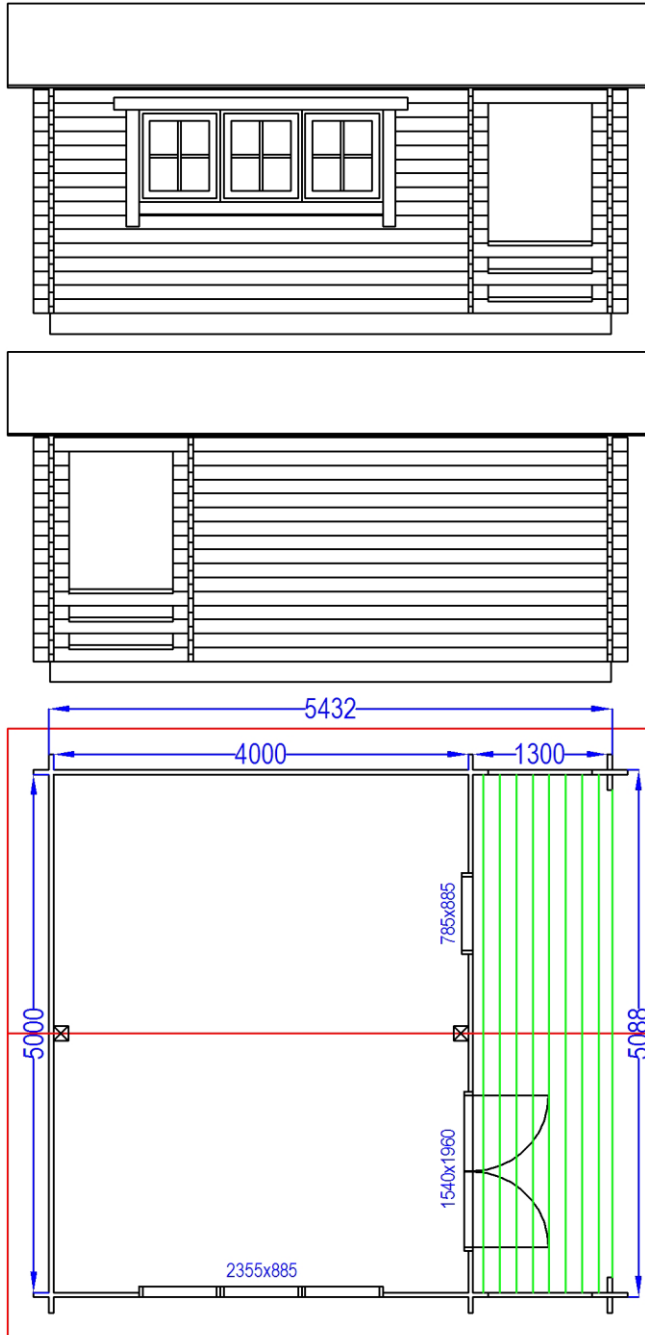

Raul 3

Knudsens Plantage

Hingebjergvej 26, Tvis

7500 Holstebro

Tlf.: 40535108 Fax:97435586

e-mail: info@knudsens-plantage.dk

Internet : www.knudsens-plantage.dk

Bjælkehytte type	Raul 3
Bjælker	44mm
Boligareal	20,8 m ²
Overdækket terrasse	6,8 m ²
Total bebygget	27,6 m ²
Mål:	1:70