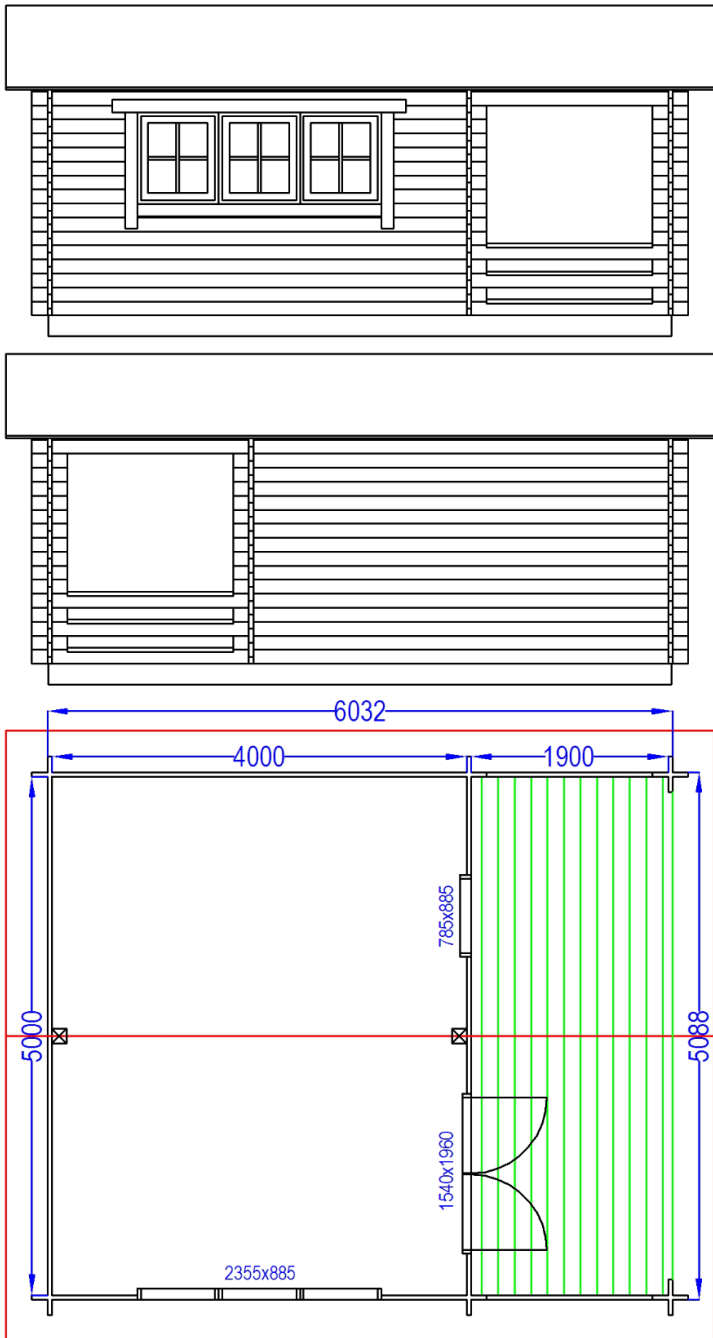

Raul 4

Knudsens Plantage

Hingebjergvej 26, Tvis

7500 Holstebro

Tlf.: 40535108 Fax:97435586

e-mail: info@knudsens-plantage.dk

Internet : www.knudsens-plantage.dk

Bjælkehytte type	Raul 4
Bjælker	44mm
Boligareal	20,8 m ²
Overdækket terrasse	9,9 m ²
Total bebygget	30,7 m ²
Mål:	1:70