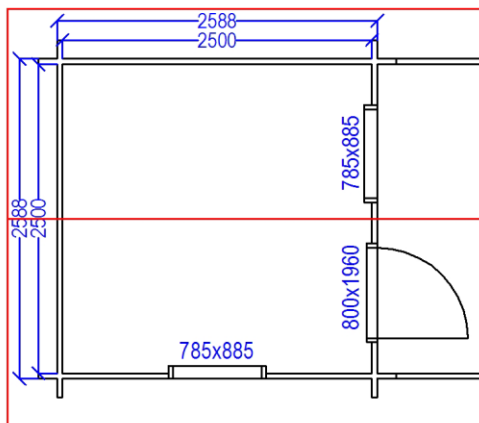

Sammy

Knudsens Plantage

Hingebjergvej 26, Tvis

7500 Holstebro

Tlf.: 40535108 Fax:97435586

e-mail: info@knudsens-plantage.dk

Internet : www.knudsens-plantage.dk

Bjælkehytte type	Sammy
Bjælker	44mm
Boligareal	6,7 m ²
Total bebygget	6,7 m ²
Mål:	1:60