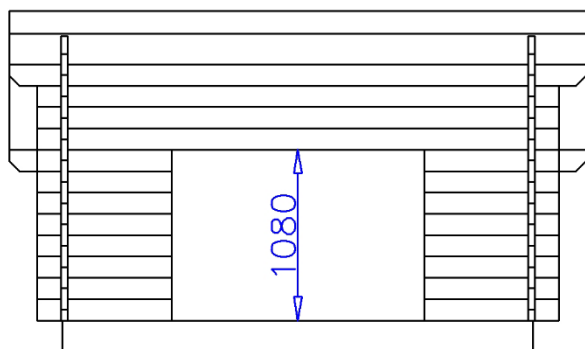

# Shelter i 44mm

Knudsens Plantage  
 Hingebjergvej 26, Tvis, 7500 Holstebro  
 Tlf.: 40 53 51 08 Fax 97 43 55 86  
 e-mail: mail@spaogsauna.dk  
 Internet : www.spaogsauna.dk

|                      |                   |
|----------------------|-------------------|
| Shelter              |                   |
| Bjælker              | 44 mm             |
| Areal                | 6,9m <sup>2</sup> |
| Grundplan og facader | 1:50              |