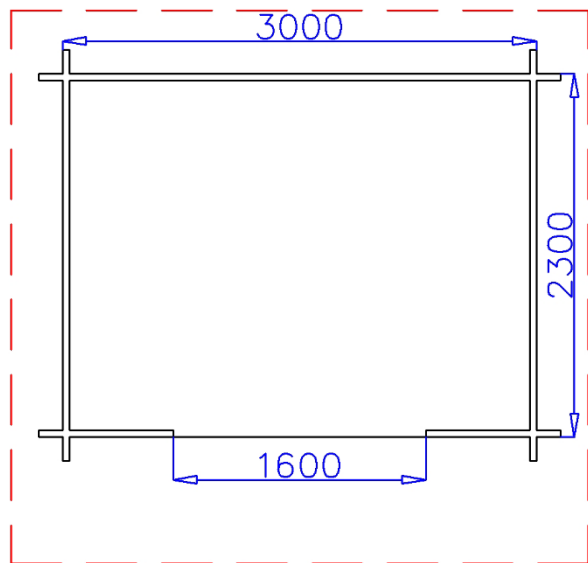

# Shelter i 44mm

Knudsens Plantage  
 Hingebjergvej 26, Tvis, 7500 Holstebro  
 Tlf.: 40 53 51 08 Fax 97 43 55 86  
 e-mail: mail@spaogsauna.dk  
 Internet : www.spaogsauna.dk

|                      |                   |
|----------------------|-------------------|
| Shelter              |                   |
| Bjælker              | 44 mm             |
| Areal                | 6,9m <sup>2</sup> |
| Grundplan og facader | 1:50              |