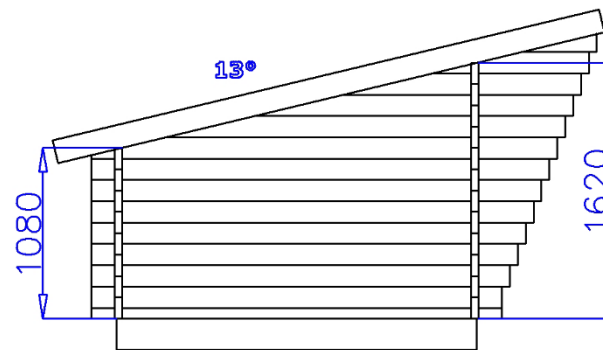

# Shelter i 44mm

Knudsens Plantage  
 Hingebjergvej 26, Tvis, 7500 Holstebro  
 Tlf.: 40 53 51 08 Fax 97 43 55 86  
 e-mail: mail@spaogsauna.dk  
 Internet : www.spaogsauna.dk

|                      |                   |
|----------------------|-------------------|
| Shelter              |                   |
| Bjælker              | 44 mm             |
| Areal                | 6,9m <sup>2</sup> |
| Grundplan og facader | 1:50              |