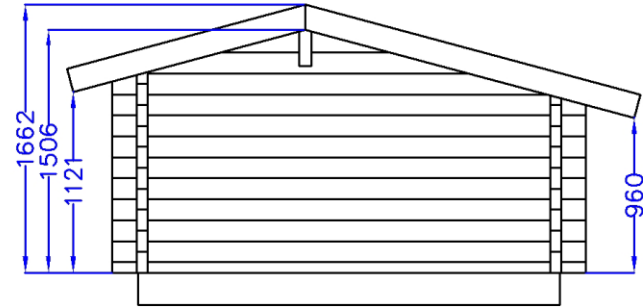

Shelter i 70mm

| | |
|---|--------------------|
| Knudsens Plantage Hingebjergvej 26, Tvis, 7500 Holstebro Tlf.: 40 53 51 08 Fax 97 43 55 86 | |
| Shelter | |
| Bjælkehus | 70 mm |
| Boligareal | 8,26m ² |
| Grundplan og facader | 1:50 |