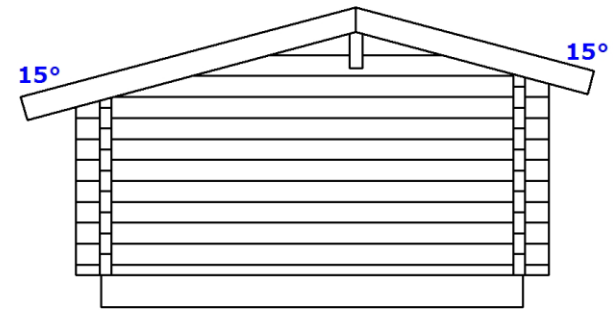

Shelter i 70mm

| | |
|---|--------------------|
| Knudsens Plantage Hingebjergvej 26, Tvis, 7500 Holstebro Tlf.: 40 53 51 08 Fax 97 43 55 86 | |
| Shelter | |
| Bjælkehus | 70 mm |
| Boligareal | 8,26m ² |
| Grundplan og facader | 1:50 |