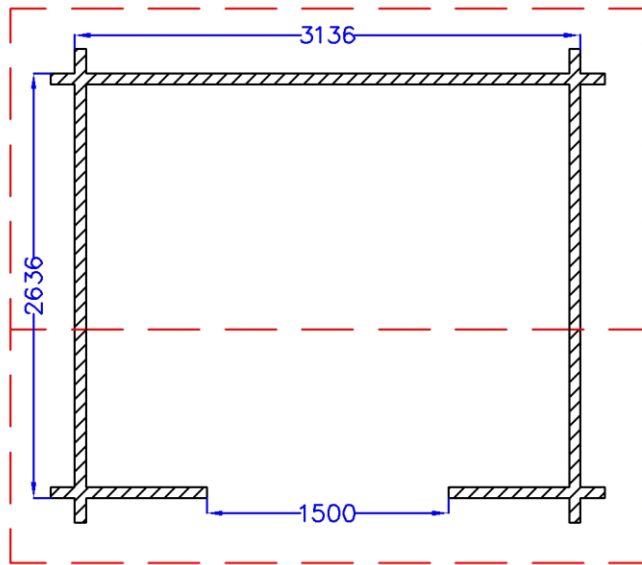

Shelter i 70mm

| | |
|---|--------------------|
| Knudsens Plantage Hingebjergvej 26, Tvis, 7500 Holstebro Tlf.: 40 53 51 08 Fax 97 43 55 86 | |
| Shelter | |
| Bjælkehus | 70 mm |
| Boligareal | 8,26m ² |
| Grundplan og facader | 1:50 |