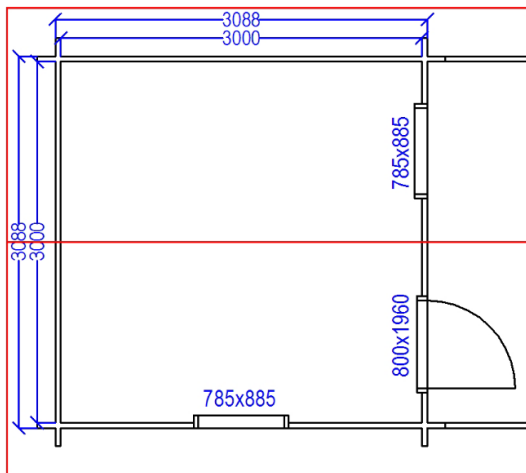

Victor

Knudsens Plantage

Hingebjergvej 26, Tvis

7500 Holstebro

Tlf.: 40535108 Fax:97435586

e-mail: info@knudsens-plantage.dk

Internet : www.knudsens-plantage.dk

Bjælkehytte type	Victor
Bjælker	44mm
Boligareal	9,5 m ²
Total bebygget	9,5 m ²
Mål:	1:60