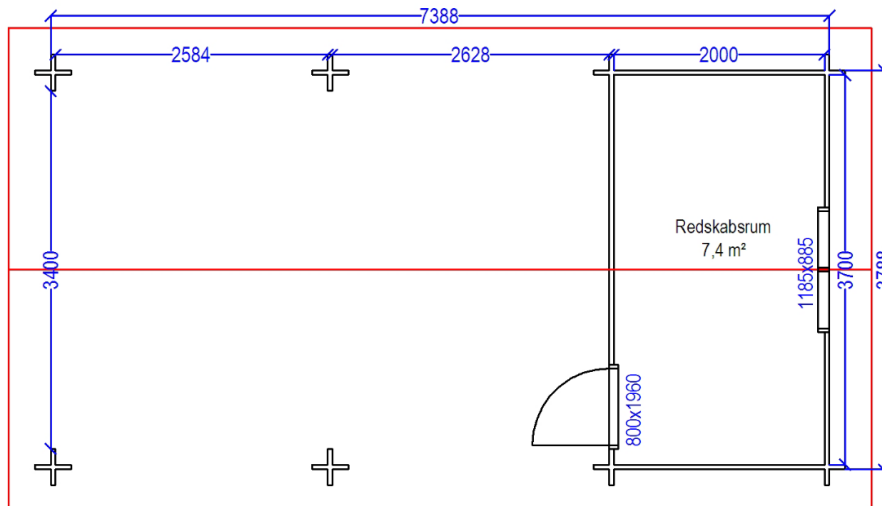

Carport 1

Knudsens Plantage

Hingebjergvej 26, Tvis

7500 Holstebro

Tlf.: 40535108 Fax:97435586

e-mail: info@knudsens-plantage.dk

Internet : www.knudsens-plantage.dk

Carport i bjælker	Carport 1
Bjælker	44mm
Redskabsrum	7,9 m ²
Carport	20,1 m ²
Total bebygget	28,0 m ²
Mål:	1:70