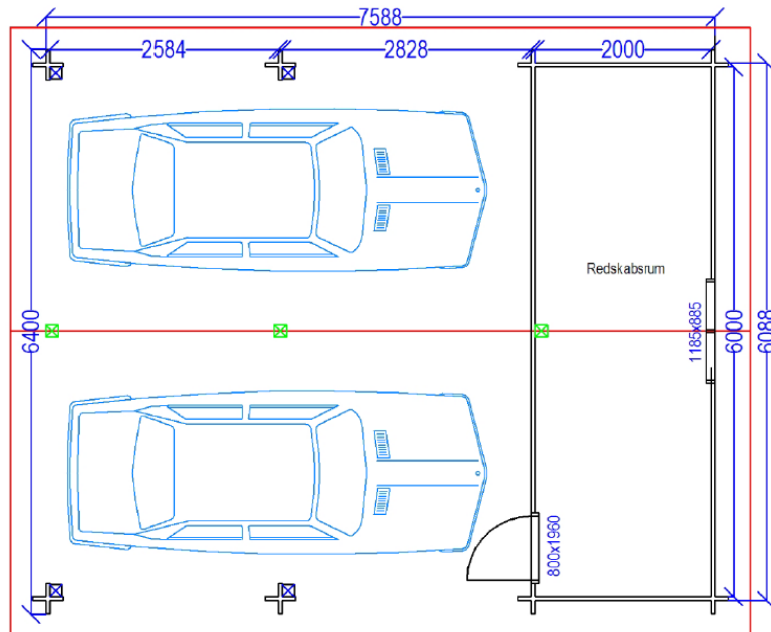

Carport 2

Knudsens Plantage

Hingbjergvej 26, Tvis, 7500 Holstebro

Tlf. 40535108 , Fax. 97435586

e-mail: info@knudsens-plantage.dk

internet: www.knudsens-plantage.dk

Carport i bjælker	Carport 2
Bjælker	44 mm
Redskabsskur	12,7 m ²
Carport	33,5 m ²
Total bebygget	46,2 m ²