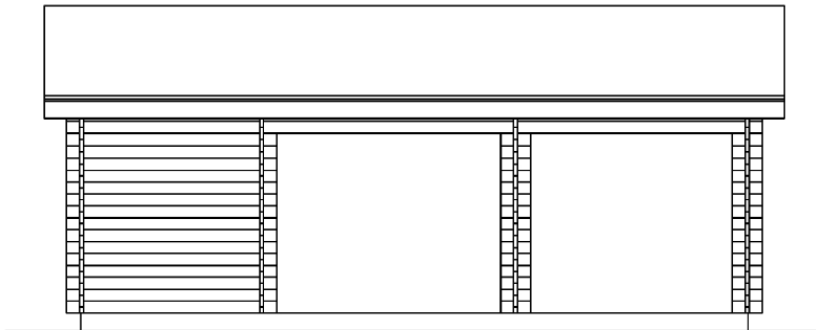

Carport 2

Knudsens Plantage

Hingbjergvej 26, Tvis, 7500 Holstebro

Tlf. 40535108 , Fax. 97435586

e-mail: info@knudsens-plantage.dk

internet: www.knudsens-plantage.dk

Carport i bjælker	Carport 2
Bjælker	44 mm
Redskabsskur	12,7 m ²
Carport	33,5 m ²
Total bebygget	46,2 m ²