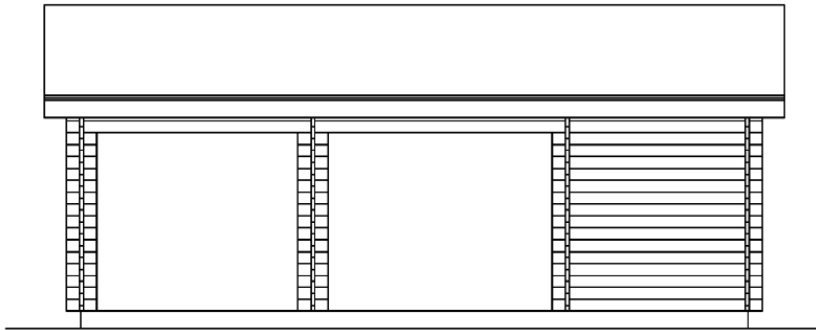

Carport 2

Knudsens Plantage

Hingbjergvej 26, Tvis, 7500 Holstebro

Tlf. 40535108 , Fax. 97435586

e-mail: info@knudsens-plantage.dk

internet: www.knudsens-plantage.dk

Carport i bjælker	Carport 2
Bjælker	44 mm
Redskabsskur	12,7 m ²
Carport	33,5 m ²
Total bebygget	46,2 m ²