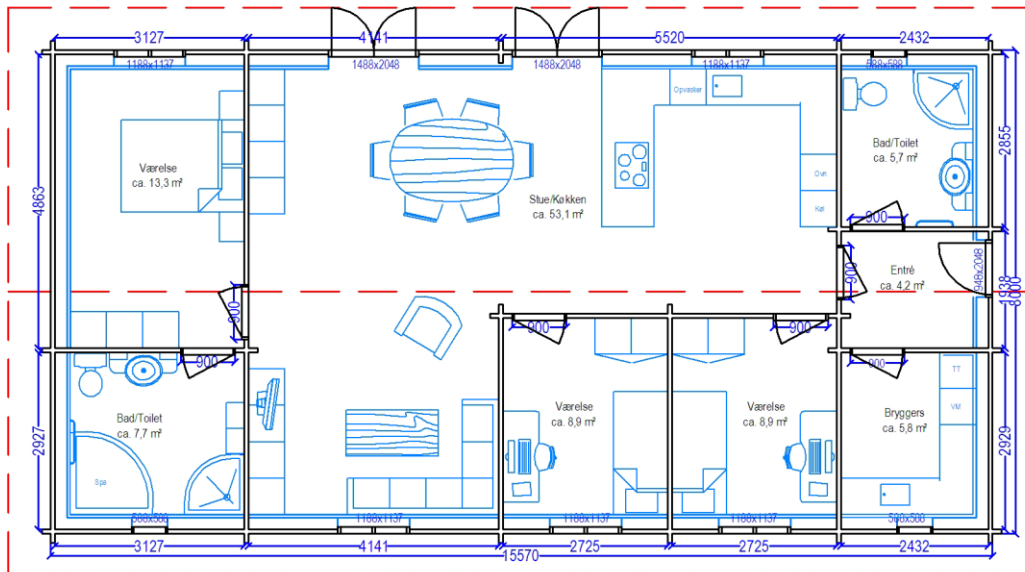

Helle

Knudsens Plantage

Hingebjergvej 26, Tvis

7500 Holstebro

Tlf.: 40535108 Fax: 97435586

e-mail: info@knudsens-plantage.dk

Helårshus type

Helle

Bjælkehus

70mm

Total bebygget

124,5 m²

Mål:

1:120