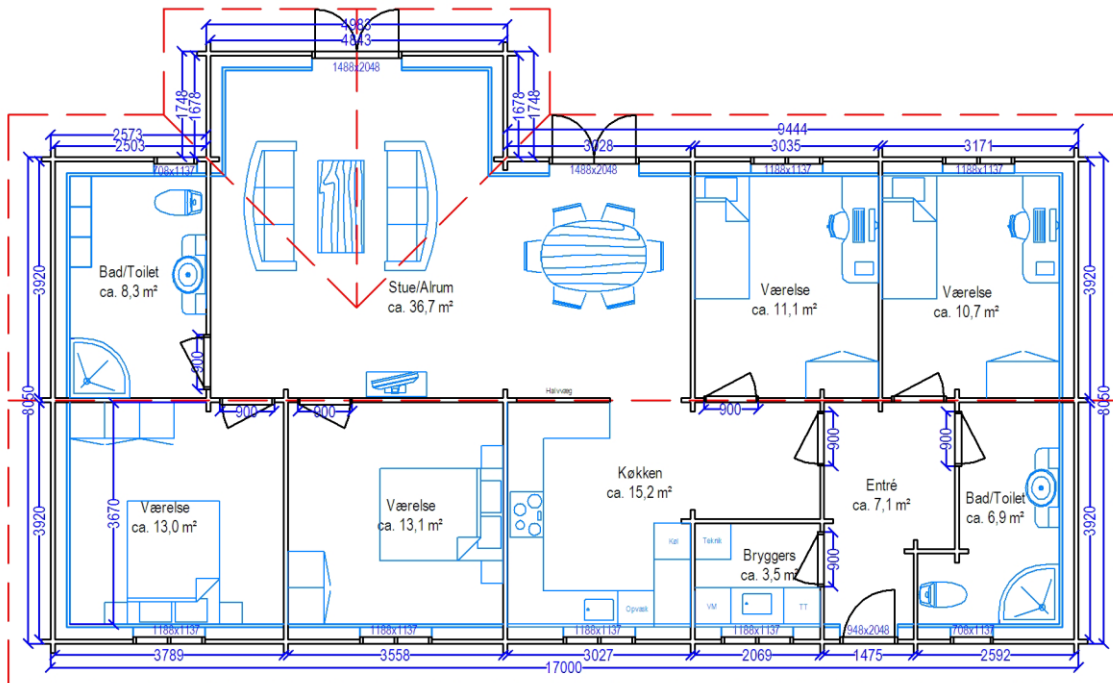

Lærke

Knudsens Plantage

Hingebjergvej 26, Tvis

7500 Holstebro

Tlf.: 40535108 Fax: 97435586

e-mail: info@knudsens-plantage.dk

Helårshus type

Lærke

Bjælkehus

70mm

Total bebygget:

145 m²

Mål:

1:120