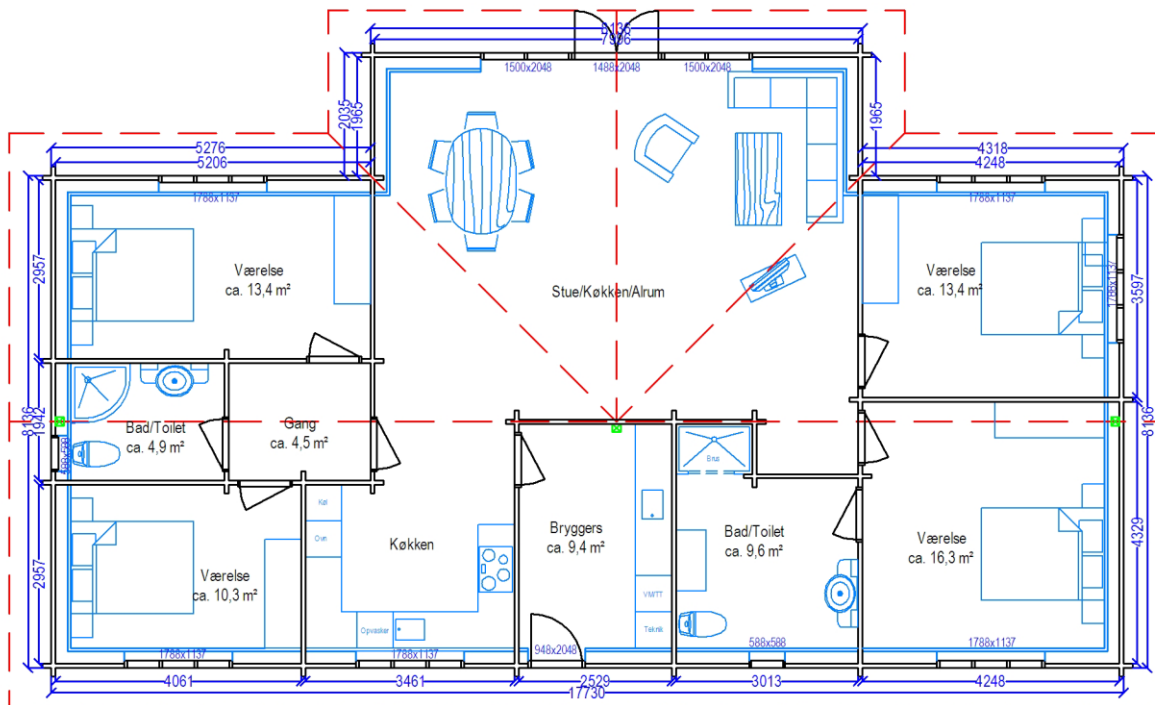

Lone

Knudsens Plantage

Hingebjergvej 26, Tvis

7500 Holstebro

Tlf.: 40535108 Fax: 97435586

e-mail: info@knudsens-plantage.dk

Lone

Bjælkehus

70mm

Helårshus:

159,6 m²

Mål:

1:120