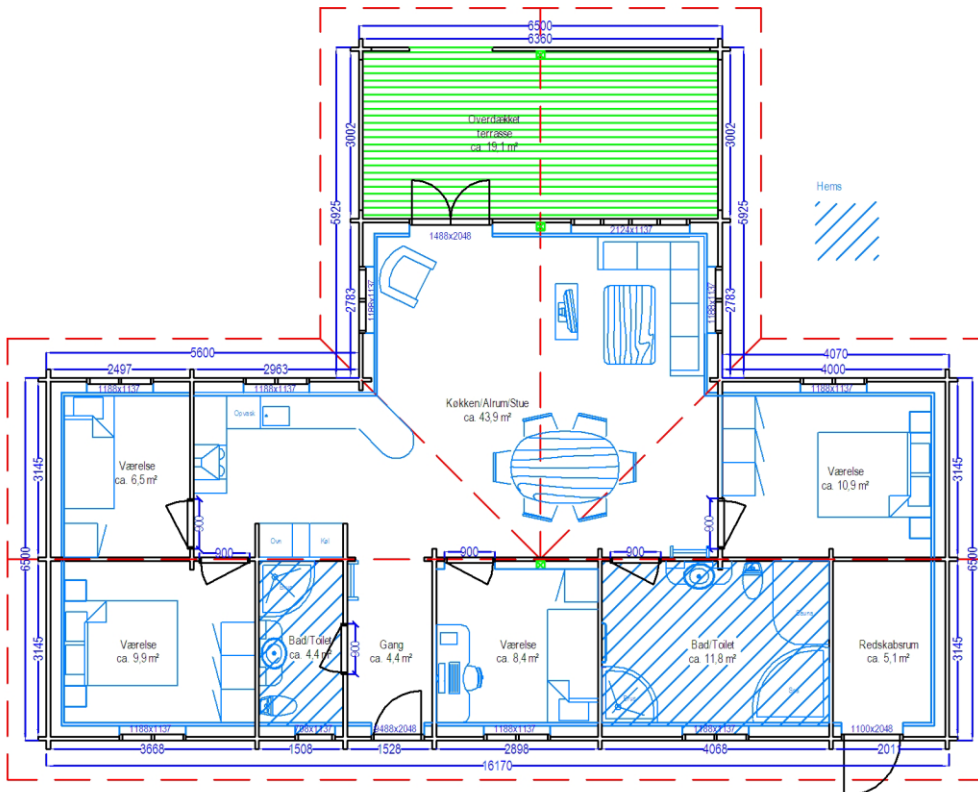

Lotte

Knudsens Plantage

Hingebjergvej 26, Tvis

7500 Holstebro

Tlf.: 40535108 Fax:97435586

e-mail: info@knudsens-plantage.dk

Internet : www.knudsens-plantage.dk

Helårshus type	Lotte
Bjælkehus	70mm
Boligareal	123,6 m ²
Redskabsrum	5,1 m ²
Overdækket terrasse	20,0 m ²
Total bebygget	143,6 m ²
Mål:	1:130