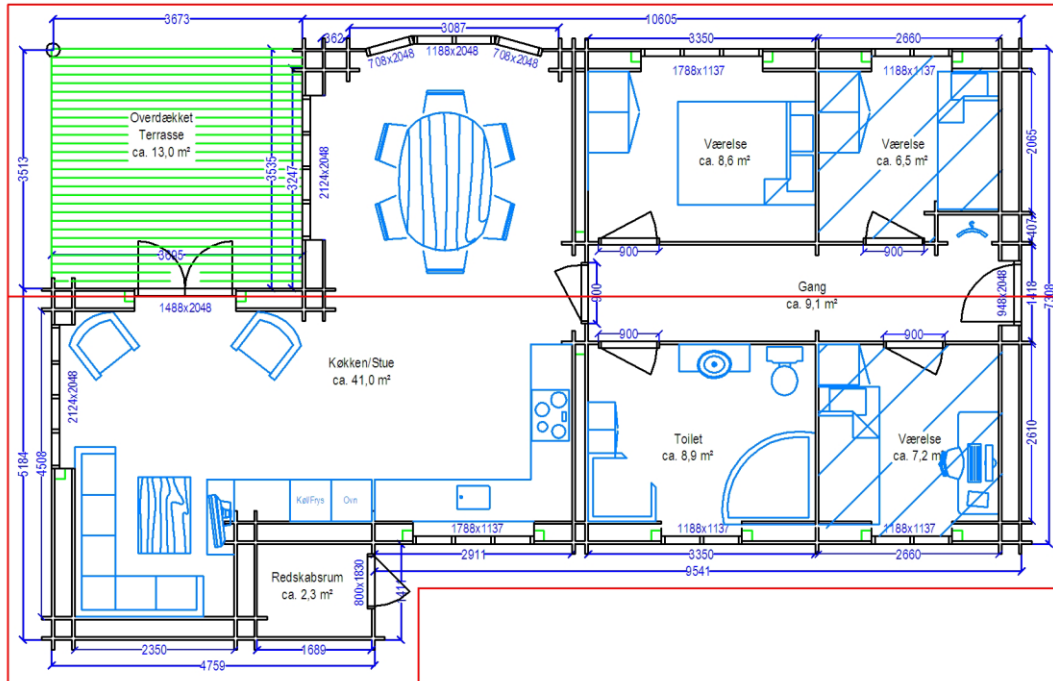

## Knudsens Plantage

Hingebjergvej 26, Tvis

7500 Holstebro

Tlf.: 40535108 Fax:97435586

e-mail: info@knudsens-plantage.dk

Internet : www.knudsens-plantage.dk

Bjælkehytte type	Louise
Bjælker	44mm
Boligareal	96,07 m <sup>2</sup>
Hems areal	14,22 m <sup>2</sup>
Skur	2,45 m <sup>2</sup>
Overdækket terrasse	13,06 m <sup>2</sup>
Total bebygget	111,58 m <sup>2</sup>
Mål:	1:110