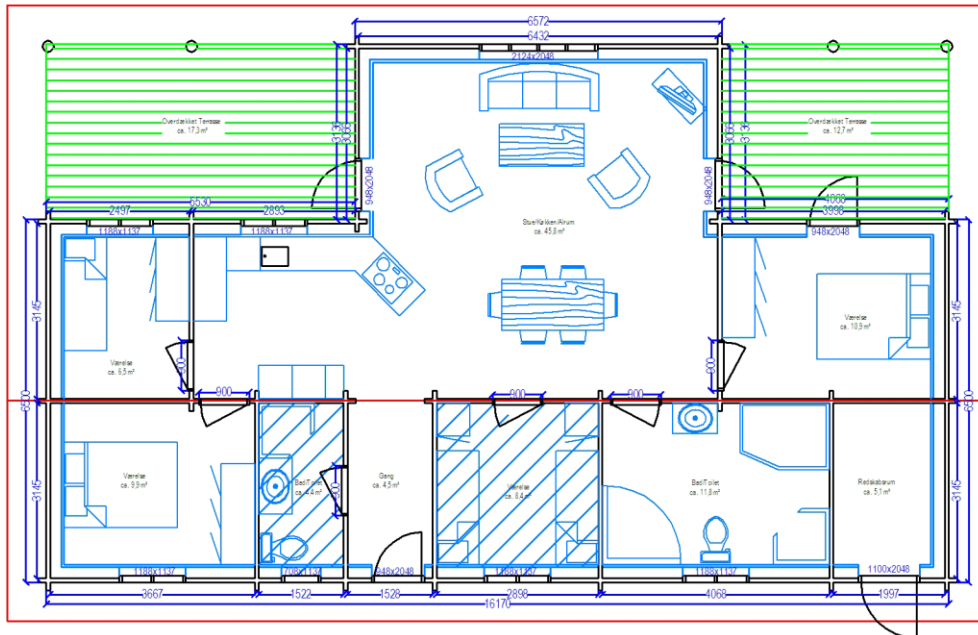

Malene

Knudsens Plantage

Hingebjergvej 26, Tvis

7500 Holstebro

Tlf.: 40535108 Fax:97435586

e-mail: info@knudsens-plantage.dk

Internet : www.knudsens-plantage.dk

Helårshus type	Malene
Bjælkehus	70mm
Boligareal & red.rum	125,7 m ²
Overdækket terrasse	30,1 m ²
Total bebygget	155,8 m ²
Mål:	1:130