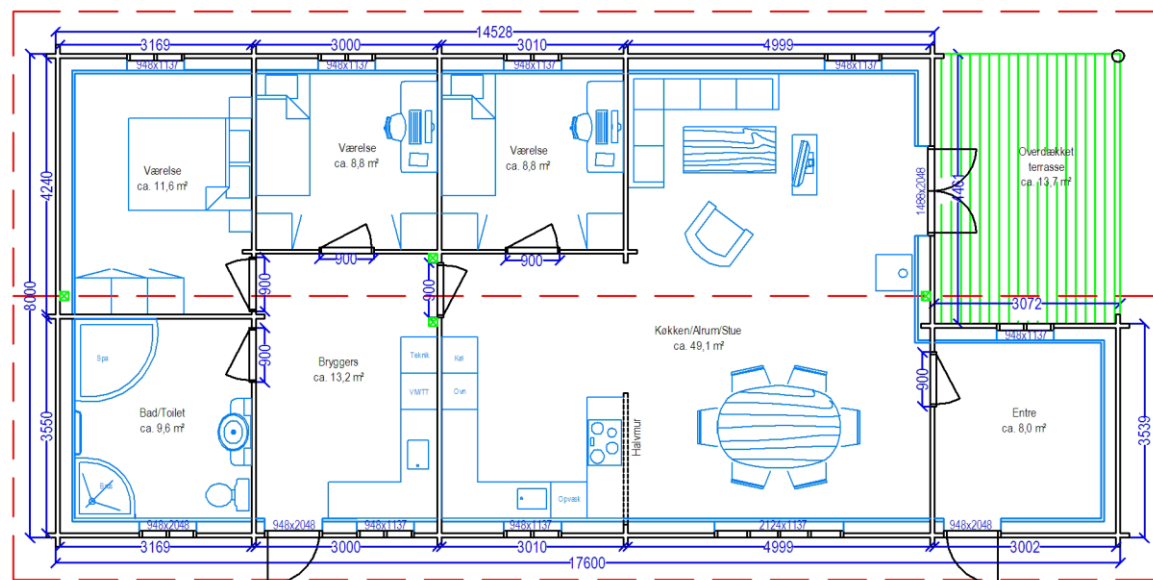

Mette

Knudsens Plantage

Hingebjergvej 26, Tvis

7500 Holstebro

Tlf.: 40535108 Fax:97435586

e-mail: info@knudsens-plantage.dk

Internet: www.knudsens-plantage.dk

Helårshus type

Mette

Bjælkehus

70mm

Bolig areal :

127,10 m²

Overdækket terrasse:

13,69 m²

Bebygget total

140,79 m²

Mål:

1:120