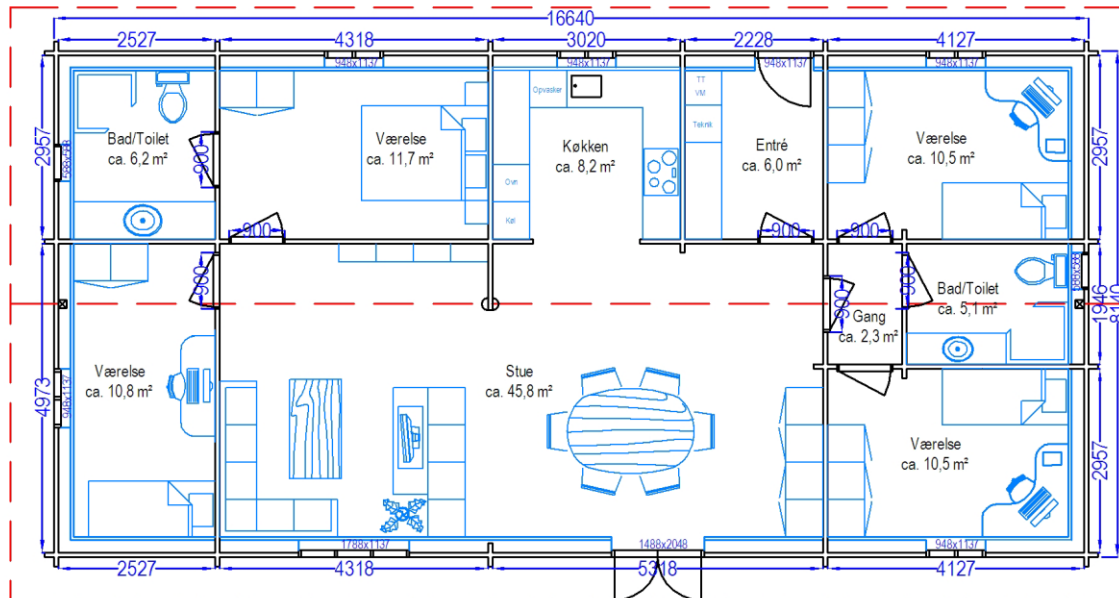

Mie

Knudsens Plantage

Hingebjergvej 26, Tvis

7500 Holstebro

Tlf.: 40535108 Fax:97435586

e-mail: info@knudsens-plantage.dk

Internet: www.knudsens-plantage.dk

Helårshus type

Mie

Bjælkehus

70mm

Total bebygget

135,4 m²

Mål:

1:120