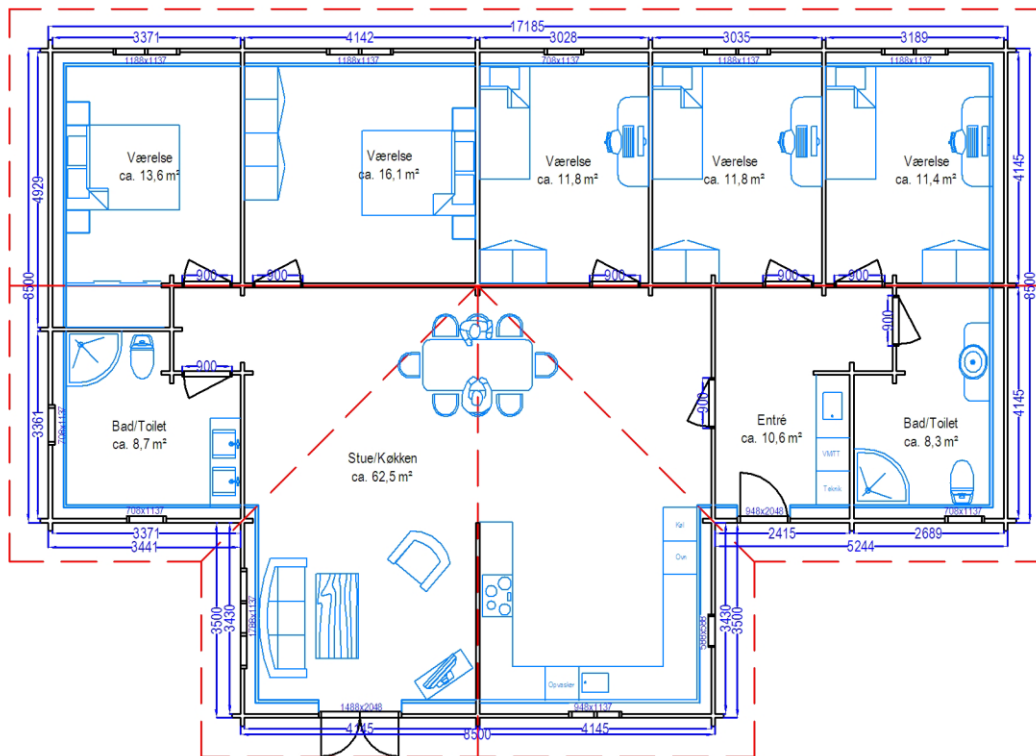

Pia

Knudsens Plantage

Hingebjergvej 26, Tvis

7500 Holstebro

Tlf.: 40535108 Fax:97435586

e-mail: info@knudsens-plantage.dk

Helårshus type

Pia

Bjælkehus

70mm

Helårshus:

175 m²

Mål:

1:130