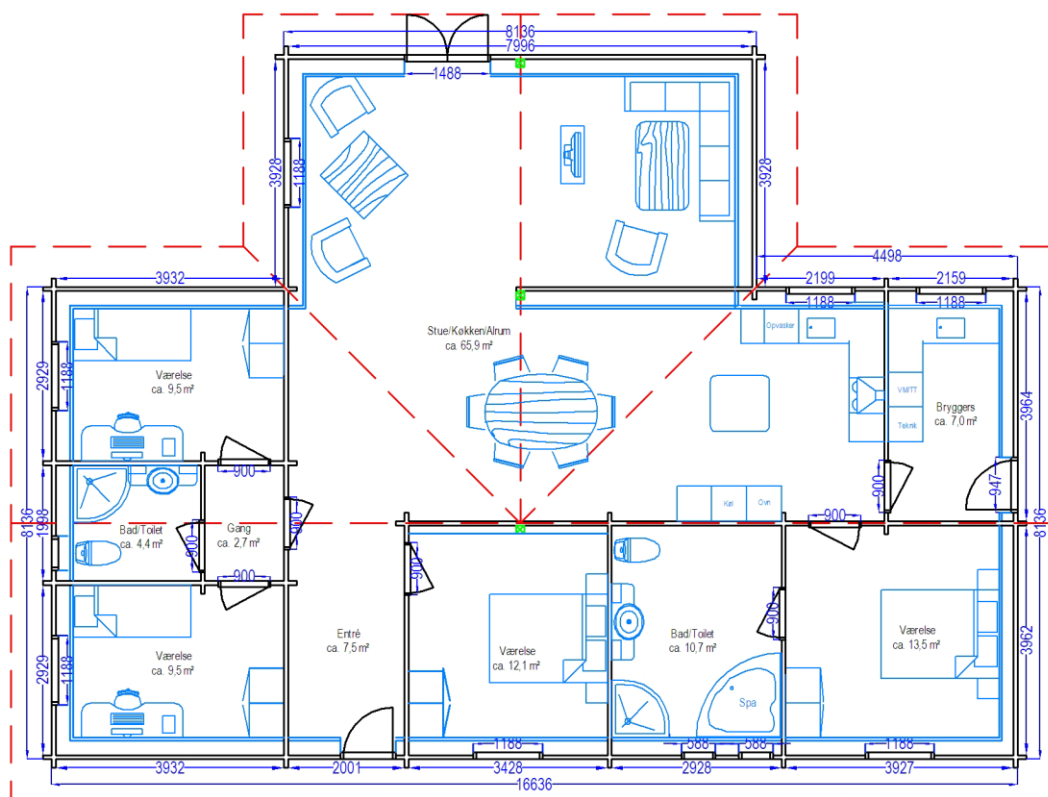

Rie

Knudsens Plantage

Hingbjergvej 26, Tvis

7500 Holstebro

Tlf.: 40535108 Fax: 97435586

e-mail: info@knudsens-plantage.dk

Internet : www.knudsens-plantage.dk

Helårshus type

Bjælkehus

Boligareal

Mål:

Rie

70mm

168 m²

1:125