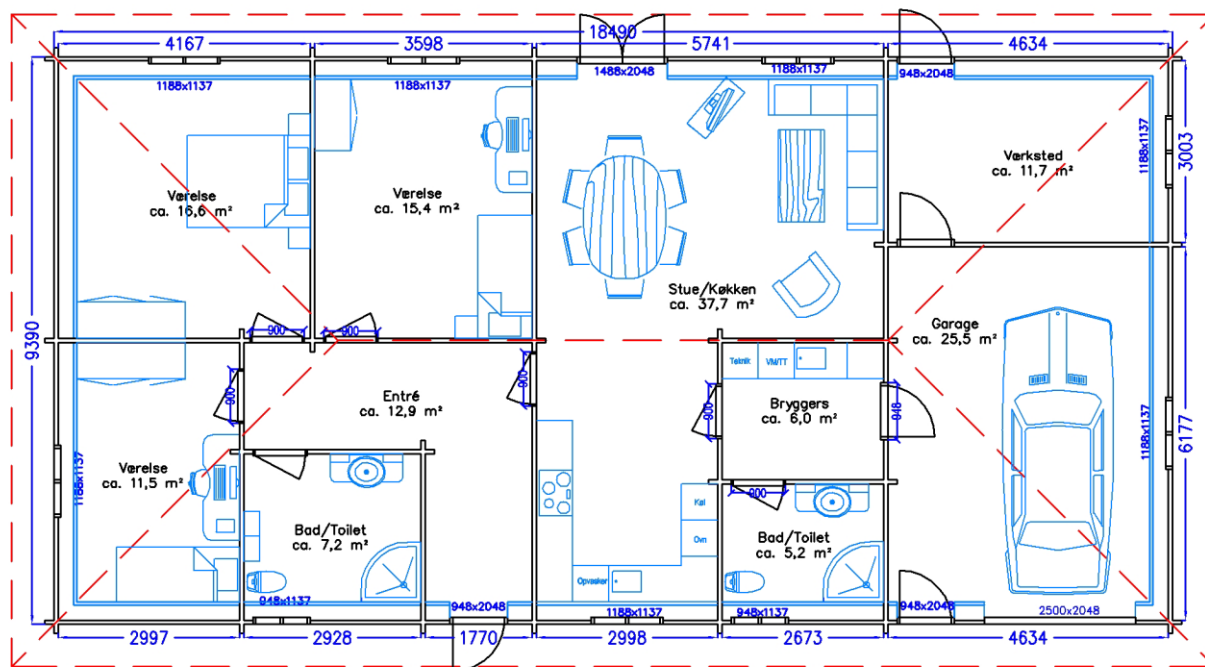

Rikke

Knudsens Plantage

Hingebjergvej 26, Tvis

7500 Holstebro

Tlf.: 40535108 Fax:97435586

e-mail: info@knudsens-plantage.dk

Internet : www.knudsens-plantage.dk

Helårshus type

Rikke

Bjælkehus

70mm

Total benygget

173,6 m²

Mål:

1:120